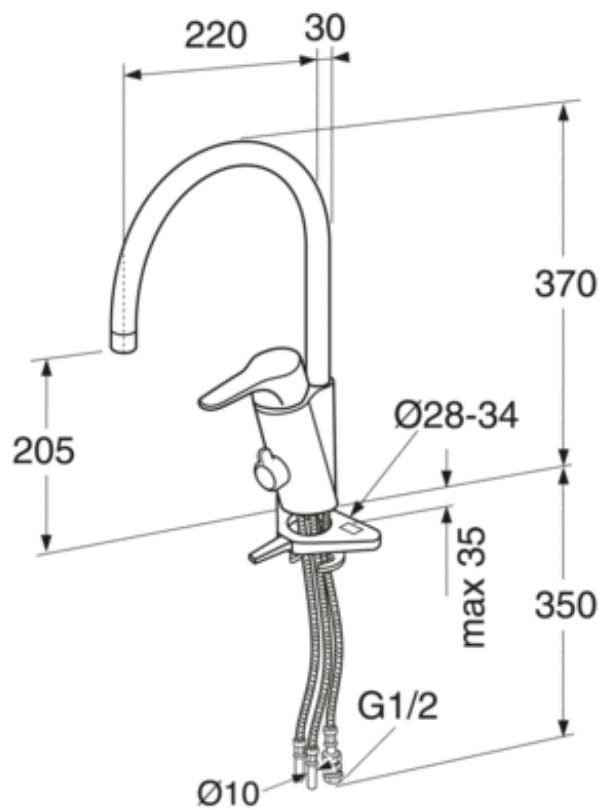

JOONIS

EDASIMÜÜJAD

A MEMBER OF THE
VILLEROY & BOCH GROUP

Villeroy & Boch Gustavsberg Oy Eesti Filiaal
F. R. Faehmanni 6
10125 Tallinn
Tel.: +372 646 0312
gustavsberg.ee | info@gustavsberg.ee